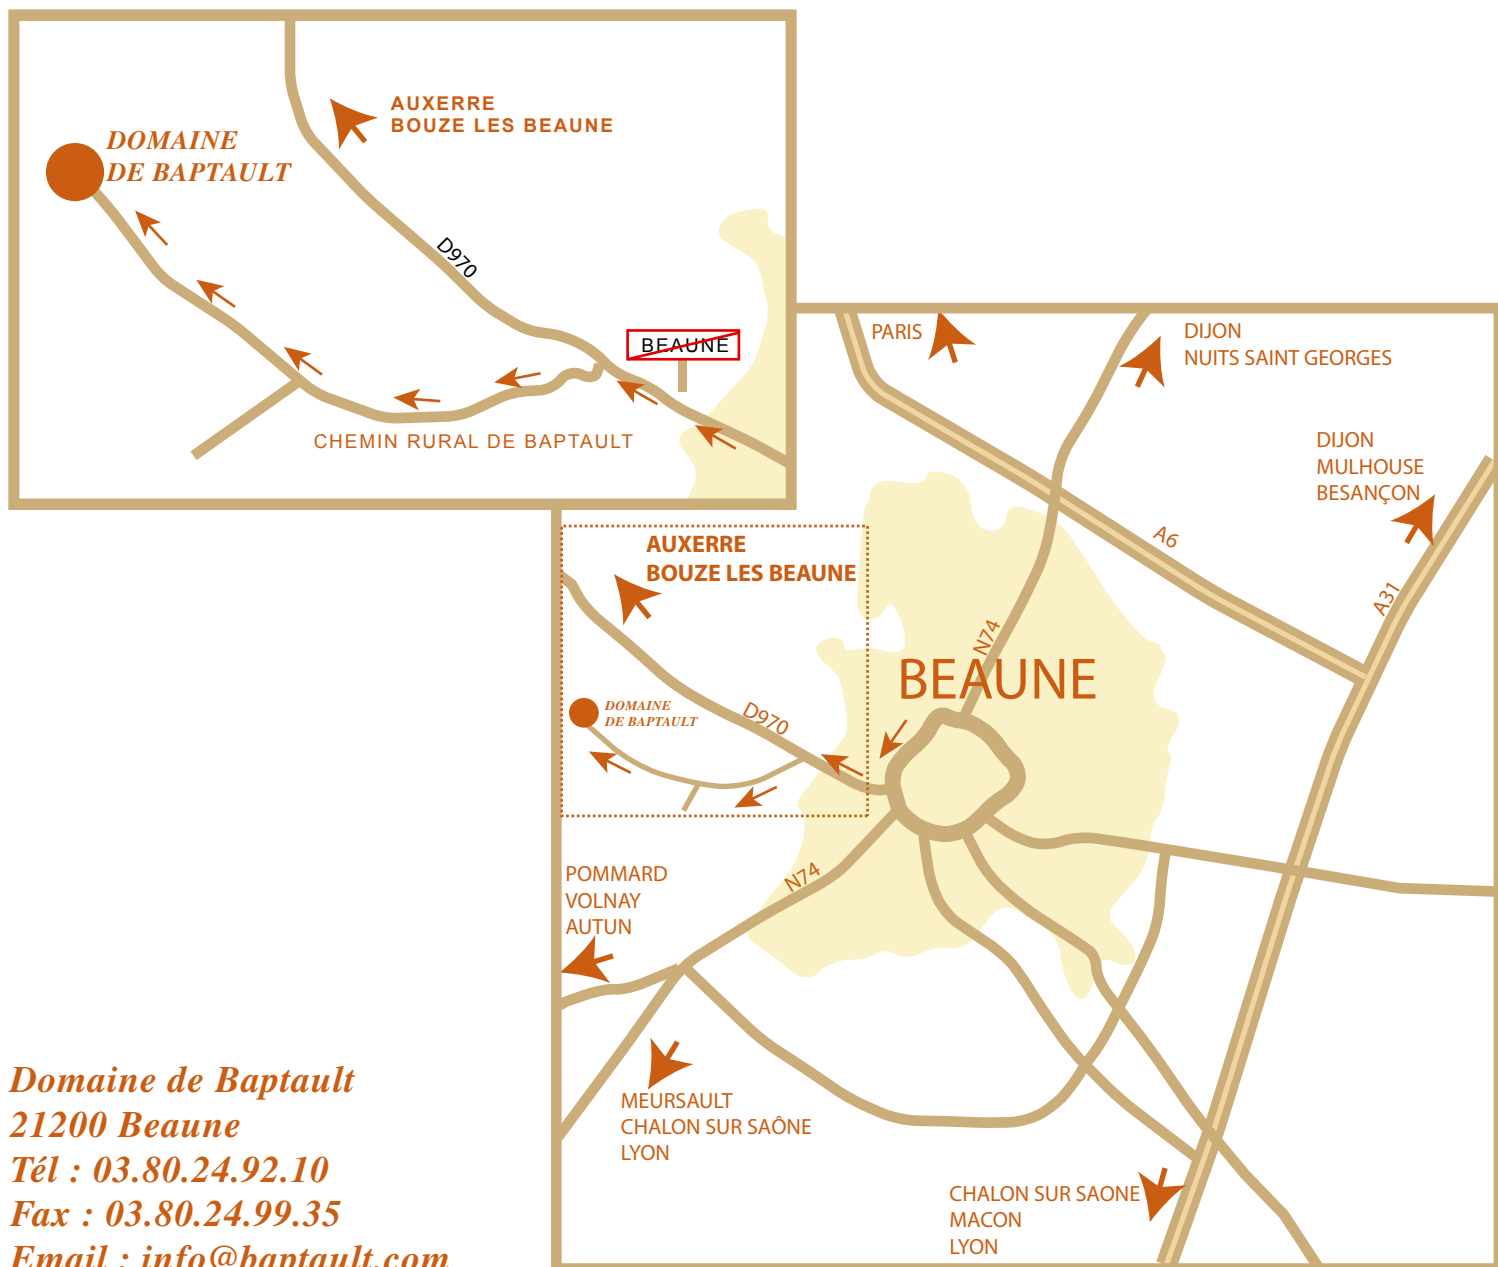

DOMAINE DE BAPTAULT

Beaune en Bourgogne

A partir de Beaune centre, prendre le boulevard périphérique et suivre la direction "Auxerre / Bouze-les-Beaune" sur environ 1 km. 100 m après le panneau de sortie de Beaune, Prendre à gauche le "Chemin rural de Baptault" et continuer sur 2,4 km en restant sur la droite jusqu'au bout du chemin
Vous y êtes !

Starting from Beaune use the ring road. Take the direction "Auxerre - Bouze les beaune" for about 1km. 100m after the end of the city (after the sign), turn left on "Chemin rural de Baptault", and go on driving for 2,4 kms - Keeping the right hand road until you reach the end
Here you are !